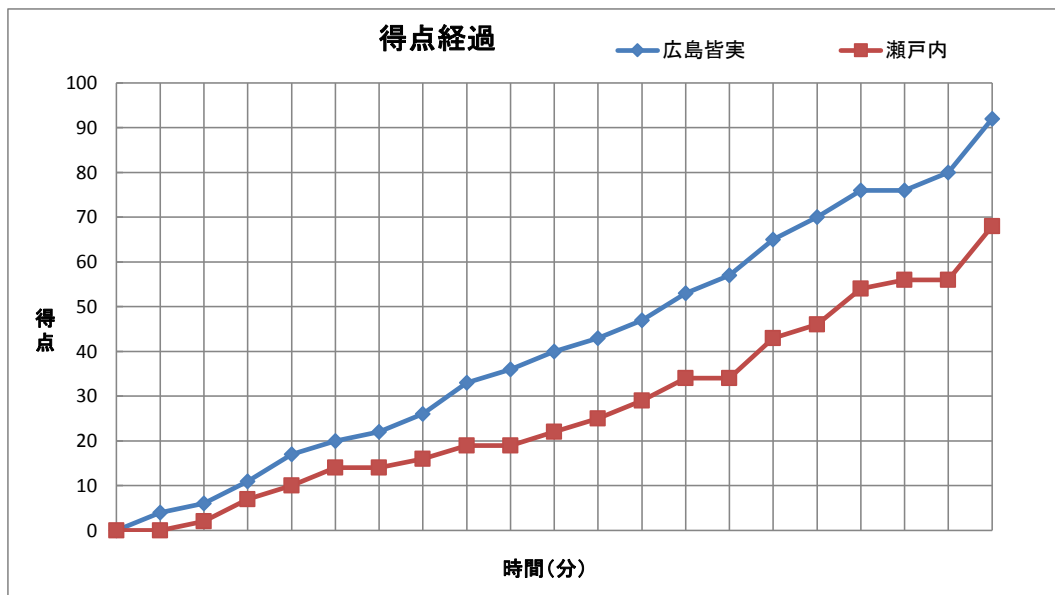

CTO	1・2P	3・4P	OT1	OT2	OT3	OT4
TeamA	:	:	:	:	:	:
TeamB	6:47	13:13	25:25	33:30	:	:

〔戦評〕 スタート 広島皆実 #4.5.6.9.10 瀬戸内 #11.13.22.42.75
 1Q 両者ともにマンツーマンディフェンスで試合開始。開始早々、広島皆実#9の連続得点でリードを奪う。瀬戸内は#75,#42が果敢に攻め込み得点を重ねる。その後、両者堅い守りから得点が入らない時間帯が続く。残り3分広島皆実の2本の3pが決まり14-7とし流れを掴みかけたところで瀬戸内タイムアウト。タイムアウト明け瀬戸内#11が得点を重ね流れを渡さない。互いに一歩も譲らない展開となり、20-14広島皆実リードで1Q終了。
 2Q 両者シュートが思うように入らず得点が伸び悩む。お互い攻めあぐねる時間が続くも、広島皆実は#6のオフENSリバウンドを起点に流れを掴む。瀬戸内はタイムアウトを請求し、ディフェンスを2-3ゾーンディフェンスに変え流れを掴もうと試みる。対する広島皆実は#6を中心に内外バランス良く攻め得点を重ねる。瀬戸内は#11が奮闘し3pを2本沈めたが、テンポ良く得点し続けた広島皆実が40-22でリードを広げ前半終了。
 3Q 後半開始より広島皆実が#4、瀬戸内は#11の3pが決まる。立ち上がりから前半とは変わりスピーディーな展開から得点の取り合いとなる。広島皆実が#4の3pと#6のインサイドプレー、瀬戸内は良くパスが回り#11、#75が着実に得点を重ねる。残り4分35秒広島皆実#5の連続得点が決まったところで瀬戸内たまたまタイムアウト。タイムアウト後、広島皆実が持ち味であるリバウンドからの早い展開に持ち込みリードを広げようとするも瀬戸内は#75、#3のシュートで対抗し喰らいつく。広島皆実#7のプザービートが決まり65-40広島皆実リードで3Q終了。
 4Q 瀬戸内は変わらずゾーンディフェンスを続け、思い切りの良いシュートを打ち続ける。瀬戸内#3の連続3pで点差を縮めようとするも広島皆実が#5の安定したゲーム運びでリードを譲らない。残り6分28秒瀬戸内タイムアウトを請求し、追い上げをはかる。瀬戸内はオールコートからプレッシャーをかけ追い上げようとするも、広島皆実がインサイドで確実に得点していく。最後まで落ち着いた試合運びをし終始リードを保ち続けた広島皆実が92-68で勝利を納めた。また最後まで諦めず思い切りの良いシュートを打ち続けた瀬戸内にも拍手を送りたい。両チームの全国大会での上位進出を期待したい。