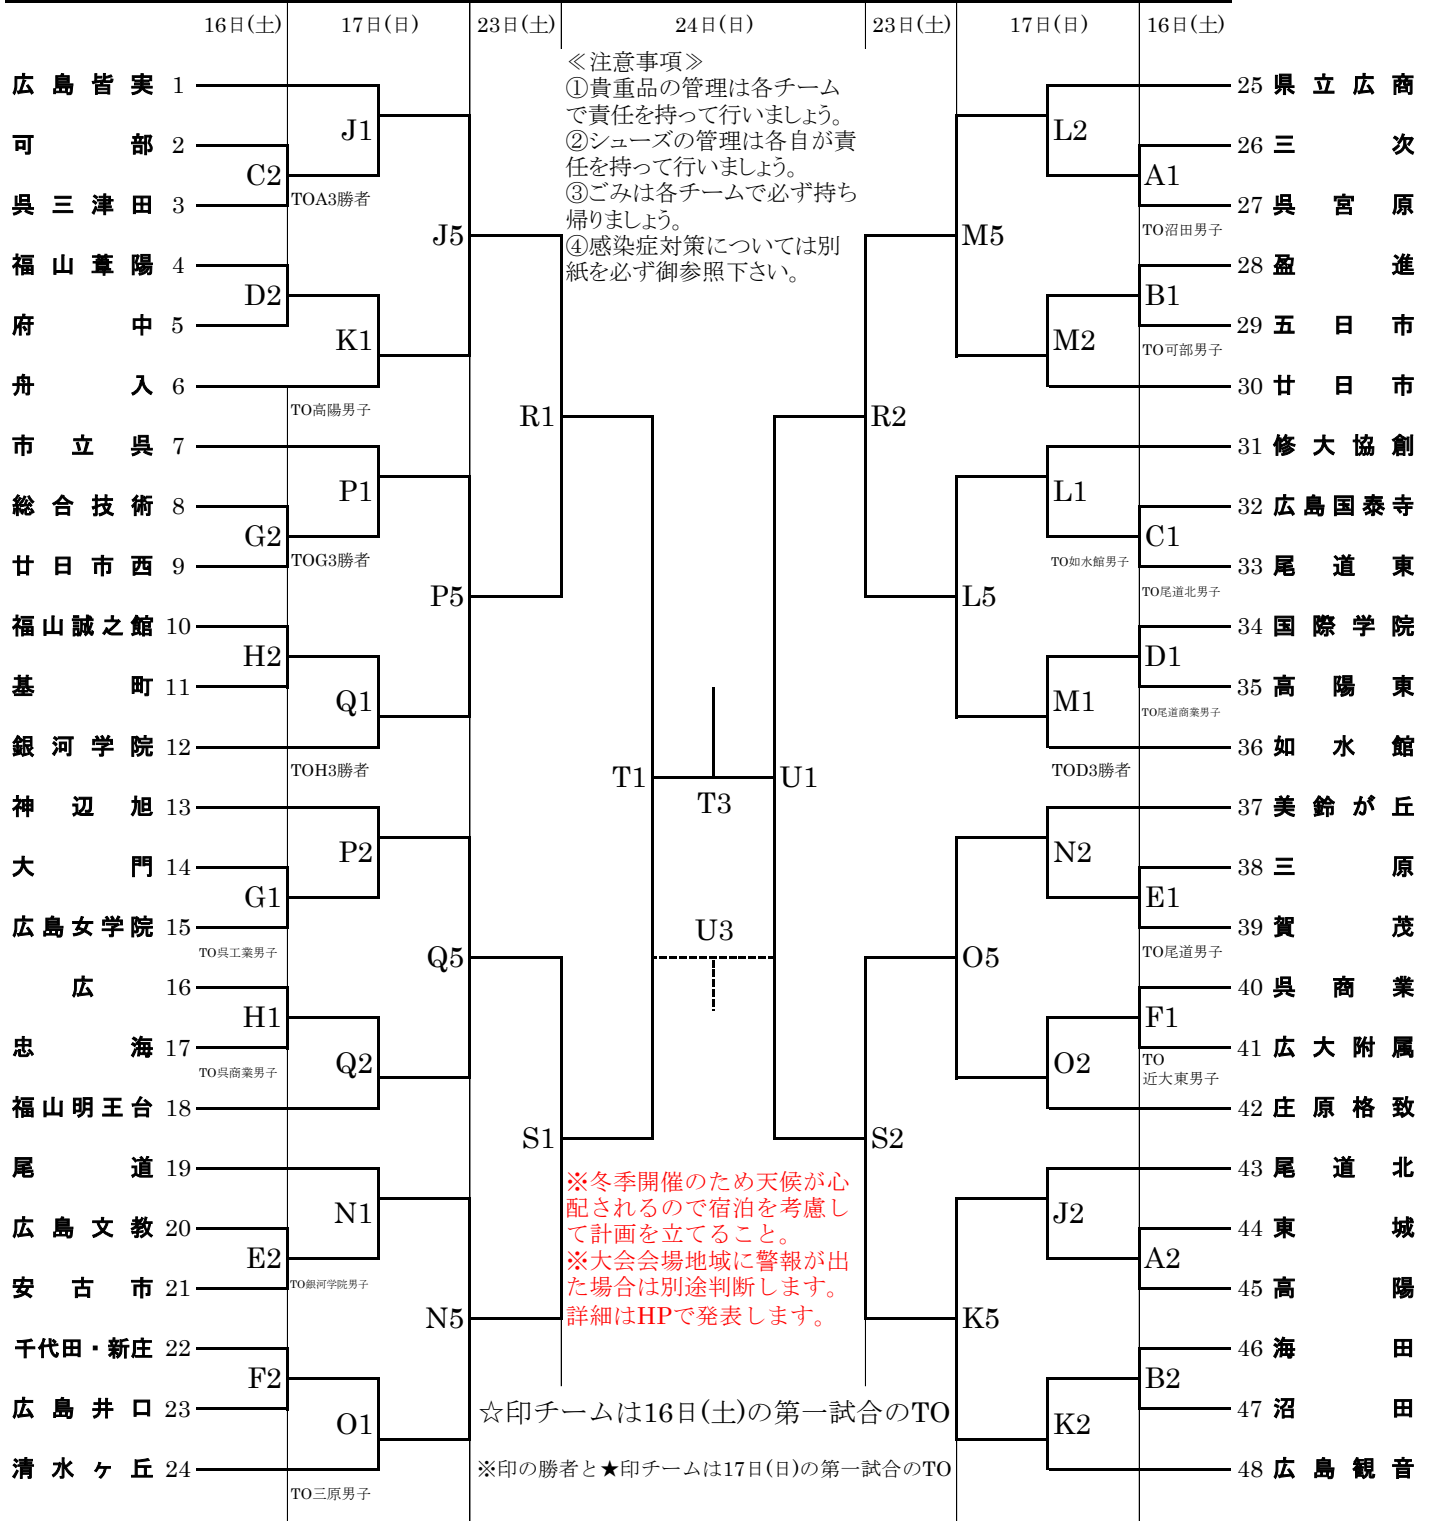

第 68 回 広 島 県 高 等 学 校 バ ス ケ ッ ト ボ ー ル 新 人 大 会 (女 子 の 部)

1 第二試合以降は敗者テーブルとする。

2 ベンチは、組合せ番号の若いチームが右側で、ユニフォームは淡色とする。各チームとも濃淡2色を用意すること。

3 試合時間は、第1週【8-②-8-⑦-8-②-8延3】1月23日【10-②-10-⑦-10-②-10延5】1月24日は正規タイムとする。

4 コート紹介

1月16日(土)	びんご運動公園	A・B・C・D	三原高校	E・F	竹原高校	G・H
1月17日(日)	びんご運動公園	J・K・L・M	三原高校	N・O	竹原高校	P・Q
1月23日(土)	びんご運動公園	R・S	1月24日(日)	びんご運動公園	T・U	

5 各会場の開館時間および試合開始時刻は以下の通りとする。時間を厳守して、開館時間前に会場に立ち入らないこと。

2021年1月	開場	第1試合	第2試合	第3試合	第4試合	第5試合	第6試合
1月16日(土)	11:00	12:00~	13:30~	15:00~	16:30~		
1月17日(日)	8:00~	9:00~	10:30~	12:00~	13:30~	15:00~	16:30~
1月23日(土)	9:00~	10:00~	11:30~	13:00~	14:30~		
1月24日(日)	9:00~	10:00~	11:30~	13:00~	14:30~		