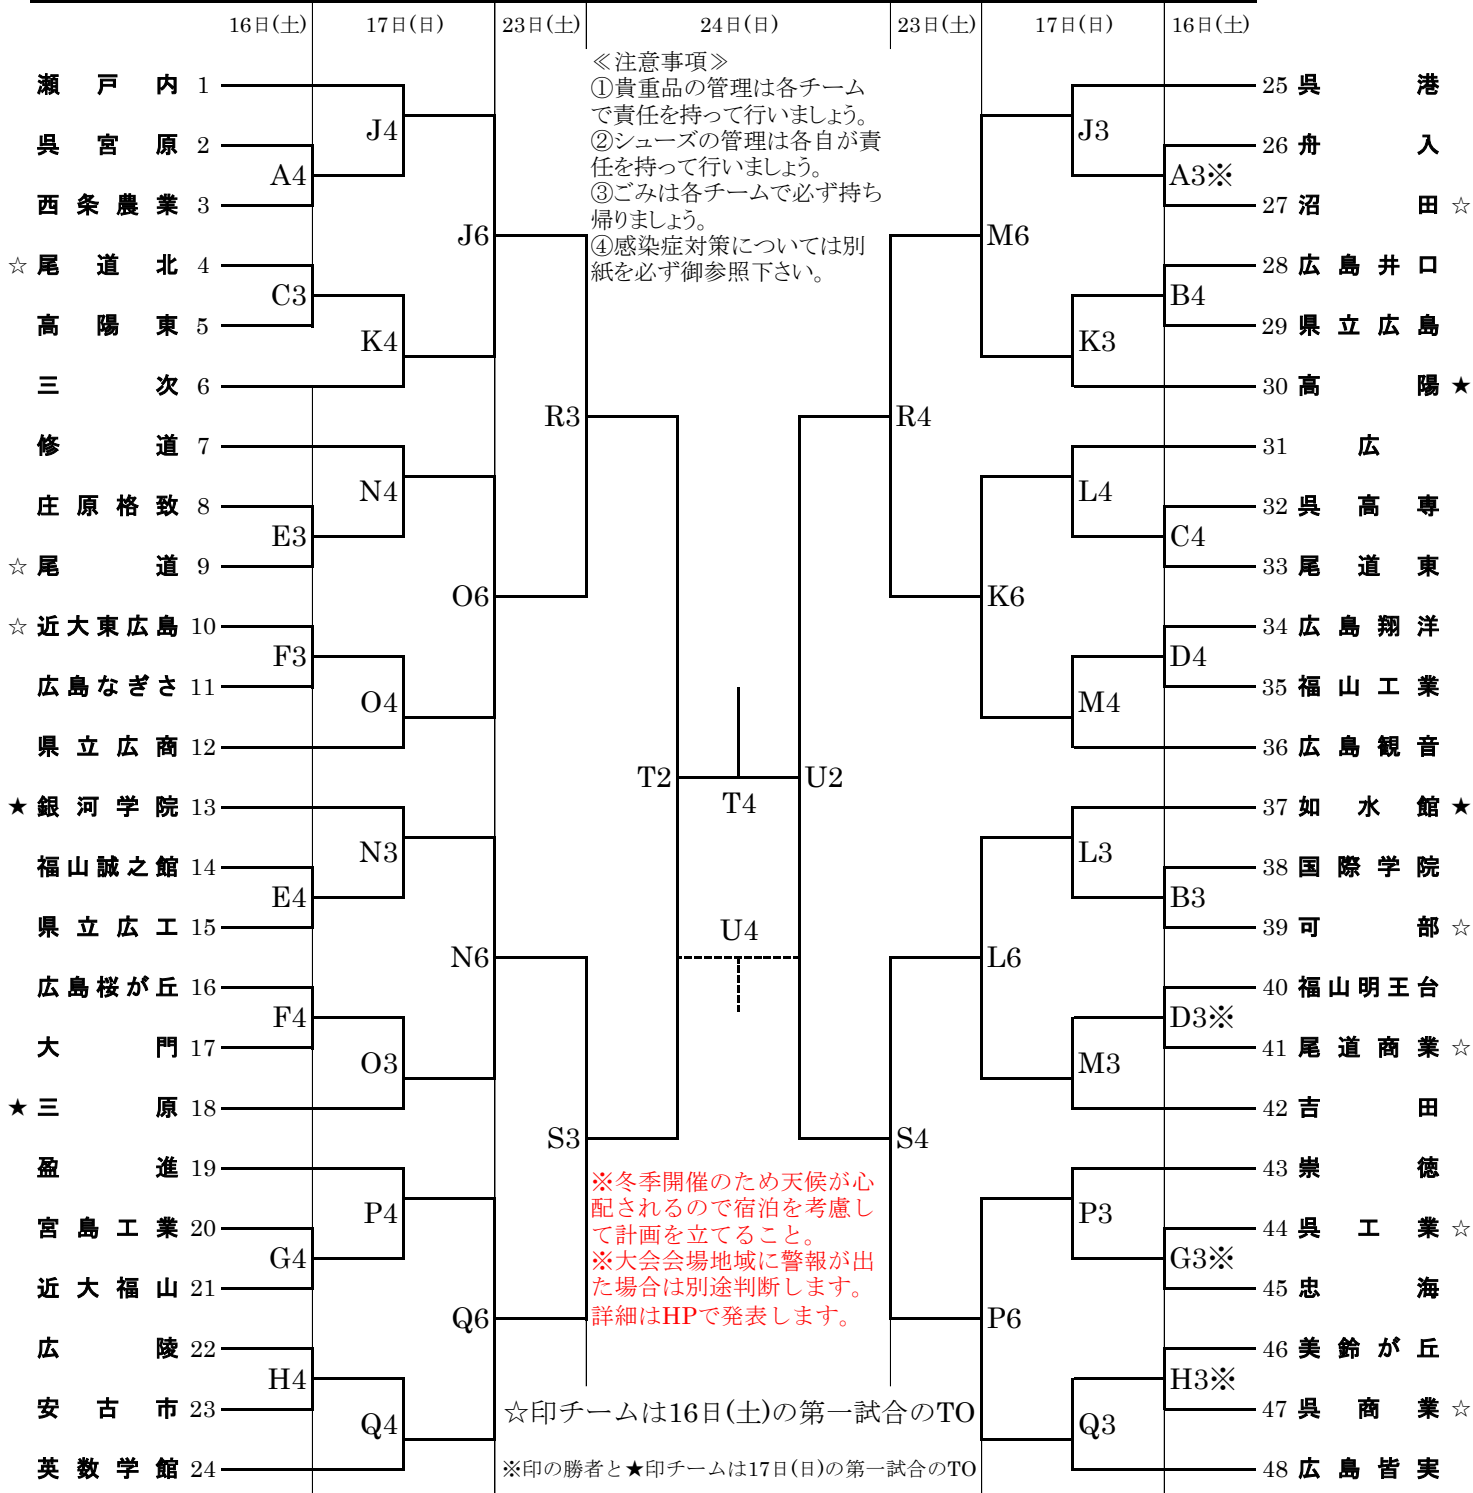

# 第 68 回 広 島 県 高 等 学 校 バ ス ケ ッ ト ボ ー ル 新 人 大 会 ( 男 子 の 部 )

- 1 第二試合以降は敗者テーブルとする。
- 2 ベンチは、組合せ番号の若いチームが右側で、ユニフォームは淡色とする。各チームとも濃淡2色を用意すること。
- 3 試合時間は、第1週【8-②-8-⑦-8-②-8延3】1月23日【10-②-10-⑦-10-②-10延5】1月24日は正規タイムとする。

4 コート紹介

1月16日(土)	びんご運動公園	A・B・C・D	三原高校	E・F	竹原高校	G・H
1月17日(日)	びんご運動公園	J・K・L・M	三原高校	N・O	竹原高校	P・Q
1月23日(土)	びんご運動公園	R・S	1月24日(日)	びんご運動公園	T・U	

5 各会場の開館時間および試合開始時刻は以下の通りとする。時間を厳守して、開館時間前に会場に立ち入らないこと。

2021年1月	開場	第1試合	第2試合	第3試合	第4試合	第5試合	第6試合
1月16日(土)	11:00	12:00~	13:30~	15:00~	16:30~		
1月17日(日)	8:00~	9:00~	10:30~	12:00~	13:30~	15:00~	16:30~
1月23日(土)	9:00~	10:00~	11:30~	13:00~	14:30~		
1月24日(日)	9:00~	10:00~	11:30~	13:00~	14:30~		