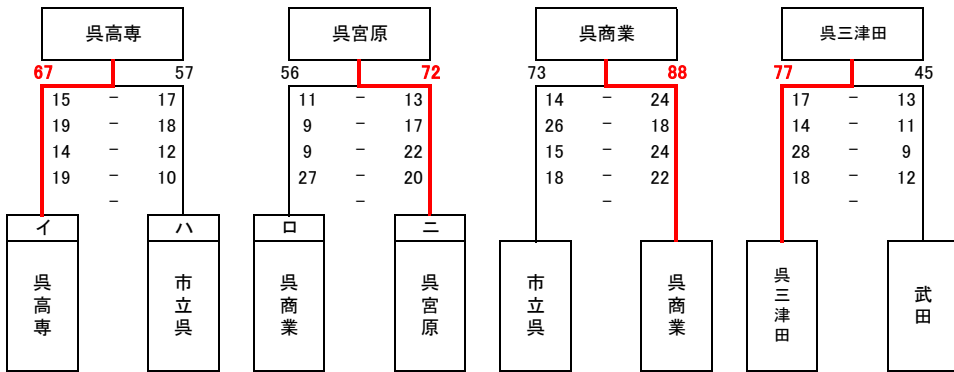

令和6年度 第6回呉地区春季バスケットボール大会【男子】

開催期日: 令和7年3月8日(土)~16日(日) 会場: 呉三津田高校・IHIアリーナ呉

入れ替え戦

5・6位決定戦

敗者戦

決勝リーグ

	呉港	広	呉高専	呉宮原	勝敗	順位
呉港		31 - 15 29 - 21 36 - 26 34 - 18	35 - 5 29 - 13 42 - 12 34 - 6	43 - 12 29 - 17 28 - 9 32 - 10	3勝	1位
広	15 - 31 21 - 29 26 - 36 18 - 34		27 - 13 18 - 14 20 - 2 15 - 27	36 - 10 33 - 12 23 - 19 17 - 23	2勝 1敗	2位
呉高専	5 - 35 13 - 29 12 - 42 6 - 34	13 - 27 14 - 18 2 - 20 27 - 15		18 - 19 19 - 17 20 - 10 17 - 10	1勝 2敗	3位
呉宮原	12 - 43 17 - 29 9 - 28 10 - 32	10 - 36 12 - 33 19 - 23 23 - 17	19 - 18 17 - 19 10 - 20 10 - 17		3敗	4位

1位	呉港	2位	広	3位	呉高専
4位	呉宮原	5位	呉商業	6位	市立呉

令和6年度 第6回呉地区春季バスケットボール大会【女子】

開催期日: 令和7年3月8日(土)~16日(日) 会場: 呉三津田高校・IHIアリーナ 呉

清水ヶ丘		市立呉		は 呉宮原		に 呉高専	
213	19	50	101		37	126	
43 - 7		9 - 27			13 - 32		
46 - 7		16 - 22			10 - 30		
61 - 1		6 - 23			5 - 31		
63 - 4		19 - 29			9 - 33		
-		-			-		
1	2	3	4	5	6	7	
清水ヶ丘	呉三津田	広	市立呉	呉宮原	大橋・武田 呉	呉高専	
い		ろ					

入れ替え戦				5・6位決定戦			
呉三津田		広		呉宮原			
68	45	109	48	98	40		
16 - 19		36 - 8		22 - 5			
20 - 10		33 - 11		31 - 12			
16 - 10		29 - 13		23 - 11			
16 - 6		11 - 16		22 - 12			
-		-		-			
い	は	ろ	に	呉宮原	呉高専		
呉三津田	呉宮原	広	呉高専	呉宮原	呉高専		