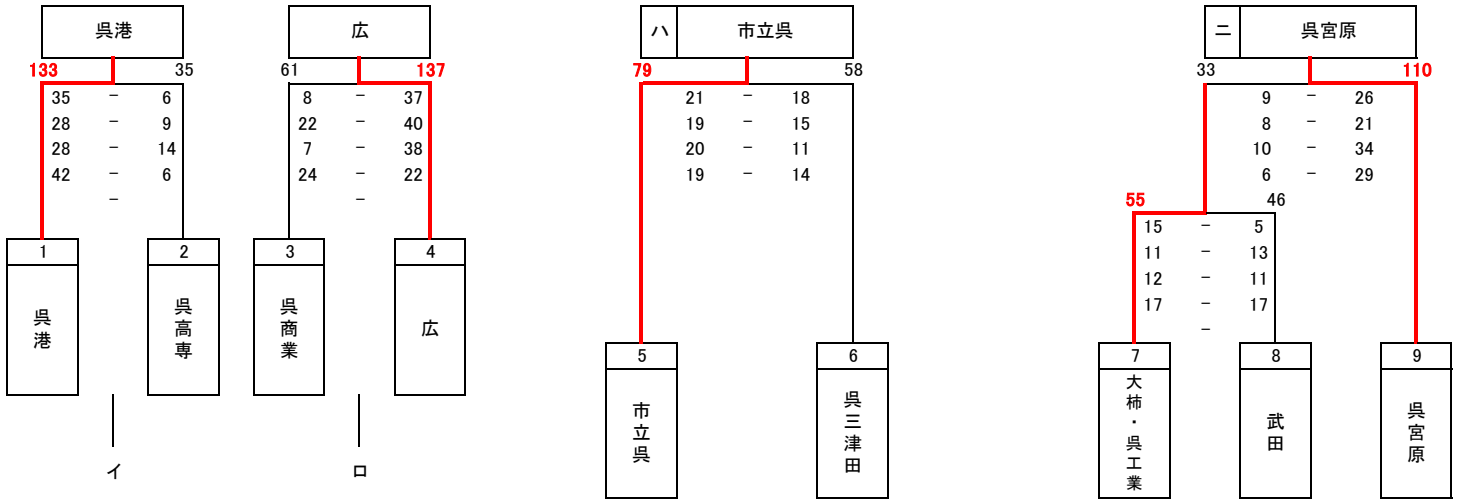

令和6年度 第6回呉地区春季バスケットボール大会【男子】

開催期日: 令和7年3月8日(土)~16日(日) 会場: 呉三津田高校・IHIアリーナ呉

入れ替え戦

5・6位決定戦

敗者戦

決勝リーグ

	呉港	広	呉高専	呉宮原	勝敗	順位
呉港		31 - 15 29 - 21 36 - 26 34 - 18	35 - 5 29 - 13 42 - 12 34 - 6	43 - 12 29 - 17 28 - 9 32 - 10	3勝	1位
広	15 - 31 21 - 29 26 - 36 18 - 34		27 - 13 18 - 14 20 - 2 15 - 27	36 - 10 33 - 12 23 - 19 17 - 23	2勝 1敗	2位
呉高専	5 - 35 13 - 29 12 - 42 6 - 34	13 - 27 14 - 18 2 - 20 27 - 15		18 - 19 19 - 17 20 - 10 17 - 10	1勝 2敗	3位
呉宮原	12 - 43 17 - 29 9 - 28 10 - 32	10 - 36 12 - 33 19 - 23 23 - 17	19 - 18 17 - 19 10 - 20 10 - 17		3敗	4位

1位	呉港	2位	広	3位	呉高専
4位	呉宮原	5位	呉商業	6位	市立呉

令和6年度 第6回呉地区春季バスケットボール大会【女子】

開催期日: 令和7年3月8日(土)~16日(日) 会場: 呉三津田高校・IHIアリーナ 呉

清水ヶ丘		市立呉		は 呉宮原		に 呉高専	
213	19	50	101		37	126	
43 - 7		9 - 27			13 - 32		
46 - 7		16 - 22			10 - 30		
61 - 1		6 - 23			5 - 31		
63 - 4		19 - 29			9 - 33		
-		-			-		
1	2	3	4	5	6	7	
清水ヶ丘	呉三津田	広	市立呉	呉宮原	大橋・武田 呉	呉高専	
い		ろ					

入れ替え戦				5・6位決定戦			
呉三津田		広		呉宮原			
68	45	109	48	98	40		
16 - 19		36 - 8		22 - 5			
20 - 10		33 - 11		31 - 12			
16 - 10		29 - 13		23 - 11			
16 - 6		11 - 16		22 - 12			
-		-		-			
い	は	ろ	に	呉宮原	呉高専		
呉三津田	呉宮原	広	呉高専	呉宮原	呉高専		