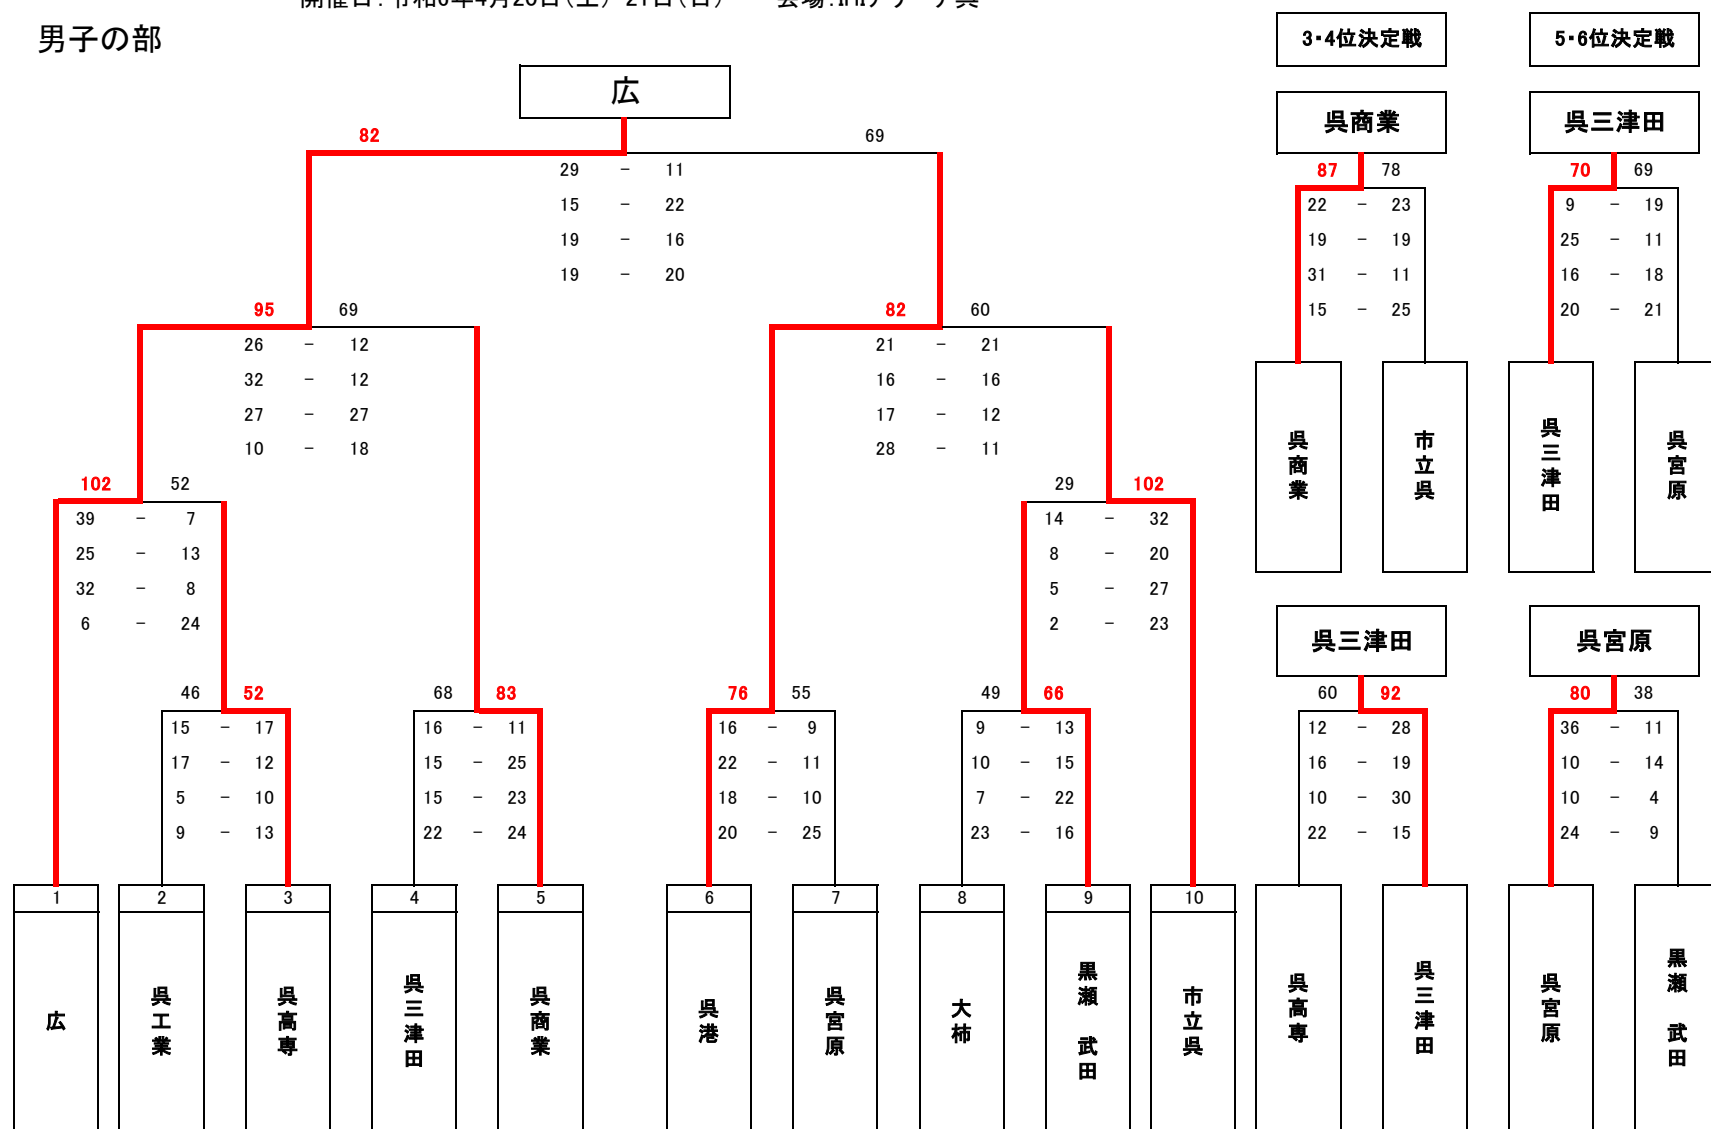

男子の部

女子の部

男子の部

1位	広
2位	呉港
3位	呉商業
4位	市立呉
5位	呉三津田
6位	呉宮原

女子の部

1位	清水ヶ丘
2位	市立呉
3位	呉三津田
4位	呉宮原
5位	広