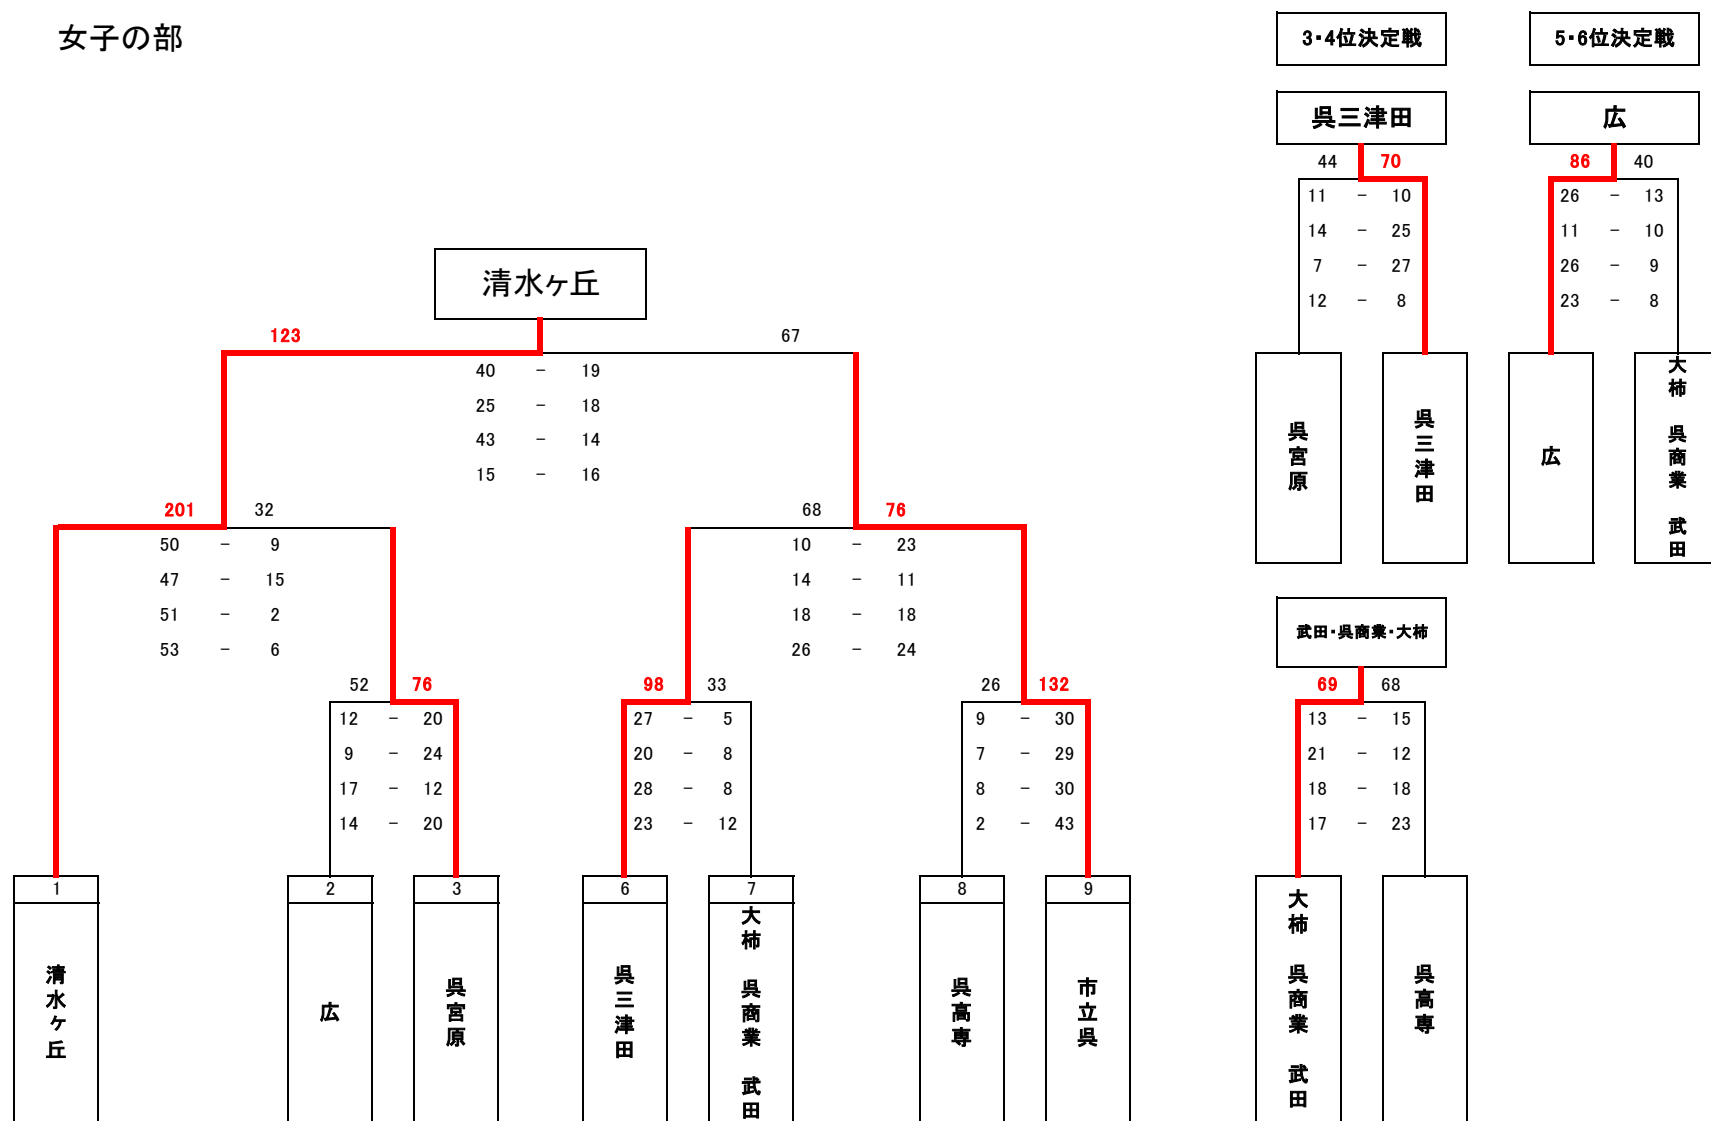

男子の部

女子の部

男子の部

1位	広
2位	呉港
3位	呉商業
4位	市立呉
5位	呉三津田
6位	呉宮原

女子の部

1位	清水ヶ丘
2位	市立呉
3位	呉三津田
4位	呉宮原
5位	広