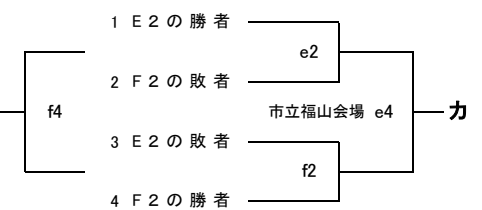

【女子】1日目

【女子】2日目

【男子う】府中会場

	広大福山	神辺旭	葦陽	神辺	銀河学院B	順位
広大福山		C1	c1	c5	D5	勝 敗 位
神辺旭	C1		C5	d1	d5	勝 敗 位
葦陽	c1	C5		D1	c3	勝 敗 位
神辺	c5	d1	D1		C3	勝 敗 位
銀河学院B	D5	d5	c3	C3		勝 敗 位

【男子え】市立福山会場

	府中東	市立福山	戸手	近大福山	松永	順位
府中東		E1	e1	e5	F5	勝 敗 位
市立福山	E1		E5	f1	f5	勝 敗 位
戸手	e1	E5		F1	e3	勝 敗 位
近大福山	e5	f1	F1		E3	勝 敗 位
松永	F5	f5	e3	E3		勝 敗 位

【注意】 *印は第1試合のT.Oがあります。T.O割り当ては実力的になつているため、必ず詳細で確認してください。

【お願い】 市立福山会場に観戦のために来校される場合は、公共交通機関をご利用ください。

【男子あ・い】銀河学院A・英数学館・福山工業・盈進
明王台・府中・大門・誠之館(会場校)
【男子う】広大福山・神辺・葦陽・神辺旭・銀河学院B
【男子え】近大福山・戸手・府中東・市立福山(会場校)・松永

【女子ア】英数学館・銀河学院・神辺旭・大門
【女子イ】府中(会場校) 【女子イ・ウ】誠之館・府中東・明王台・葦陽・合同A・合同B
【女子ウ】市立福山(会場校)