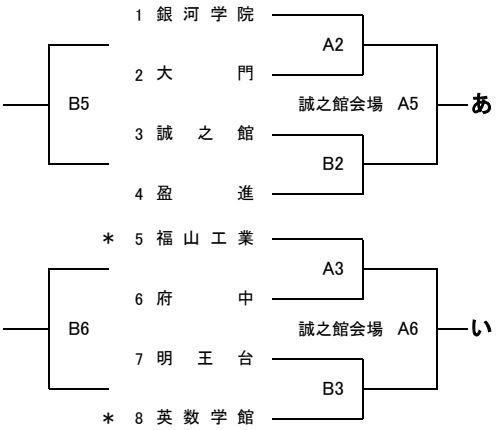

令和6年度福山地区高等学校バスケットボール部春季リーグ戦 組み合わせ

期 日; 3月15日(土)・3月16日(日) 会場; 福山誠之館高校(A・B)(a・b) / 府中高校(C・D)(c・d) / 市立福山高校(E・F)(e・f)

試合時刻; ①9:00~ ②10:20~ ③11:40~ ④13:00~ ⑤14:20~ ⑥15:40~

試合時間; 8(2)8(7)8(2)8 延長3分

【男子】1日目

【男子】2日目

【女子】1日目

【女子】2日目

【男子う】府中会場

	広大福山	神辺旭	葦陽	神辺	銀河学院B	順位
広大福山		C1	c1	c5	D5	勝 敗 位
神辺旭	C1		C5	d1	d5	勝 敗 位
葦陽	c1	C5		D1	c3	勝 敗 位
神辺	c5	d1	D1		C3	勝 敗 位
銀河学院B	D5	d5	c3	C3		勝 敗 位

【男子え】市立福山会場

	府中東	市立福山	戸手	近大福山	松永	順位
府中東		E1	e1	e5	F5	勝 敗 位
市立福山	E1		E5	f1	f5	勝 敗 位
戸手	e1	E5		F1	e3	勝 敗 位
近大福山	e5	f1	F1		E3	勝 敗 位
松永	F5	f5	e3	E3		勝 敗 位

【注意】 *印は第1試合のT.Oがあります。T.O割り当ては実力的になつているため、必ず詳細で確認してください。

【お願い】 市立福山会場に観戦のために来校される場合は、公共交通機関をご利用ください。

【男子あ・い】銀河学院A・英数学館・福山工業・盈進
明王台・府中・大門・誠之館(会場校)
【男子う】広大福山・神辺・葦陽・神辺旭・銀河学院B
【男子え】近大福山・戸手・府中東・市立福山(会場校)・松永

【女子ア】英数学館・銀河学院・神辺旭・大門
【女子イ】府中(会場校) 【女子イ・ウ】誠之館・府中東・明王台・葦陽・合同A・合同B
【女子ウ】市立福山(会場校)

※不参加: 戸手(女子)・広大福山(女子)