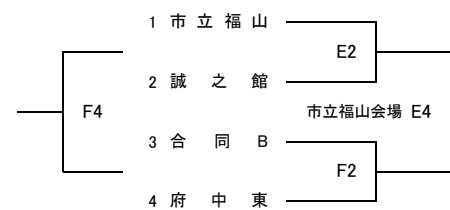

令和6年度福山地区高等学校バスケットボール部春季リーグ戦 組み合わせ

期 日; 3月15日(土)・3月16日(日) 会場; 福山誠之館高校(A・B)(a・b) / 府中高校(C・D)(c・d) / 市立福山高校(E・F)(e・f)

試合時刻; ①9:00~ ②10:20~ ③11:40~ ④13:00~ ⑤14:20~ ⑥15:40~

試合時間; 8(2)8(7)8(2)8 延長3分

【男子】1日目

【男子】2日目

【女子】1日目

【女子】2日目

【男子う】府中会場

	広大福山	神辺旭	葦陽	神辺	銀河学院B	順位
広大福山		C1	c1	c5	D5	勝 敗 位
神辺旭	C1		C5	d1	d5	勝 敗 位
葦陽	c1	C5		D1	c3	勝 敗 位
神辺	c5	d1	D1		C3	勝 敗 位
銀河学院B	D5	d5	c3	C3		勝 敗 位

【男子え】市立福山会場

	府中東	市立福山	戸手	近大福山	松永	順位
府中東		E1	e1	e5	F5	勝 敗 位
市立福山	E1		E5	f1	f5	勝 敗 位
戸手	e1	E5		F1	e3	勝 敗 位
近大福山	e5	f1	F1		E3	勝 敗 位
松永	F5	f5	e3	E3		勝 敗 位

【注意】 *印は第1試合のT.Oがあります。T.O割り当ては実力的になつているため、必ず詳細で確認してください。

【お願い】 市立福山会場に観戦のために来校される場合は、公共交通機関をご利用ください。

【男子あ・い】銀河学院A・英数学館・福山工業・盈進
明王台・府中・大門・誠之館(会場校)
【男子う】広大福山・神辺・葦陽・神辺旭・銀河学院B
【男子え】近大福山・戸手・府中東・市立福山(会場校)・松永

【女子ア】英数学館・銀河学院・神辺旭・大門
【女子イ】府中(会場校) 【女子イ・ウ】誠之館・府中東・明王台・葦陽・合同A・合同B
【女子ウ】市立福山(会場校)