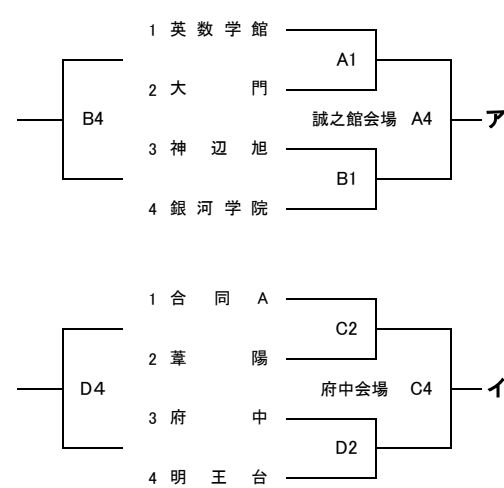

令和6年度福山地区高等学校バスケットボール部春季リーグ戦 組み合わせ

期 日; 3月15日(土)・3月16日(日) 会場; 福山誠之館高校(A・B)(a・b) / 府中高校(C・D)(c・d) / 市立福山高校(E・F)(e・f)

試合時刻; ①9:00~ ②10:20~ ③11:40~ ④13:00~ ⑤14:20~ ⑥15:40~

試合時間; 8(2)8(7)8(2)8 延長3分

【男子】1日目

【男子】2日目

【女子】1日目

【女子】2日目

【男子う】府中会場

	広大福山	神辺旭	葦陽	神辺	銀河学院B	順位
広大福山		C1	c1	c5	D5	勝 敗 位
神辺旭	C1		C5	d1	d5	勝 敗 位
葦陽	c1	C5		D1	c3	勝 敗 位
神辺	c5	d1	D1		C3	勝 敗 位
銀河学院B	D5	d5	c3	C3		勝 敗 位

【男子え】市立福山会場

	府中東	市立福山	戸手	近大福山	松永	順位
府中東		E1	e1	e5	F5	勝 敗 位
市立福山	E1		E5	f1	f5	勝 敗 位
戸手	e1	E5		F1	e3	勝 敗 位
近大福山	e5	f1	F1		E3	勝 敗 位
松永	F5	f5	e3	E3		勝 敗 位

【注意】 *印は第1試合のT.Oがあります。T.O割り当ては実力的になつているため、必ず詳細で確認してください。

【お願い】 市立福山会場に観戦のために来校される場合は、公共交通機関をご利用ください。

【男子あ・い】銀河学院A・英数学館・福山工業・盈進
明王台・府中・大門・誠之館(会場校)
【男子う】広大福山・神辺・葦陽・神辺旭・銀河学院B
【男子え】近大福山・戸手・府中東・市立福山(会場校)・松永

【女子ア】英数学館・銀河学院・神辺旭・大門
【女子イ】府中(会場校) 【女子イ・ウ】誠之館・府中東・明王台・葦陽・合同A・合同B
【女子ウ】市立福山(会場校)

※不参加: 戸手(女子)・広大福山(女子)