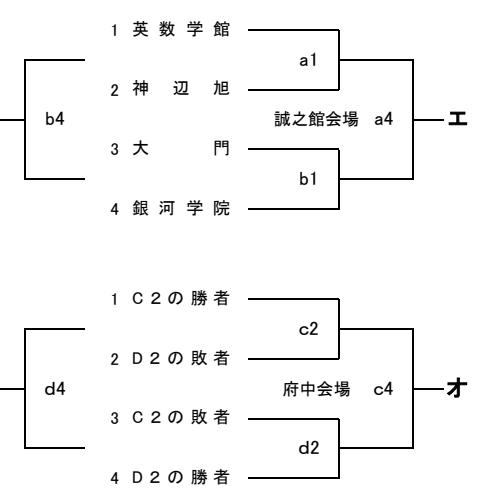

令和6年度福山地区高等学校バスケットボール部春季リーグ戦 組み合わせ

期 日; 3月15日(土)・3月16日(日) 会場; 福山誠之館高校(A・B)(a・b) / 府中高校(C・D)(c・d) / 市立福山高校(E・F)(e・f)

試合時刻; ①9:00~ ②10:20~ ③11:40~ ④13:00~ ⑤14:20~ ⑥15:40~

試合時間; 8(2)8(7)8(2)8 延長3分

【男子】1日目

【男子】2日目

【女子】1日目

【女子】2日目

【男子う】府中会場

	広大福山	神辺旭	葦陽	神辺	銀河学院B	順位
広大福山		C1	c1	c5	D5	勝 敗 位
神辺旭	C1		C5	d1	d5	勝 敗 位
葦陽	c1	C5		D1	c3	勝 敗 位
神辺	c5	d1	D1		C3	勝 敗 位
銀河学院B	D5	d5	c3	C3		勝 敗 位

【男子え】市立福山会場

	府中東	市立福山	戸手	近大福山	松永	順位
府中東		E1	e1	e5	F5	勝 敗 位
市立福山	E1		E5	f1	f5	勝 敗 位
戸手	e1	E5		F1	e3	勝 敗 位
近大福山	e5	f1	F1		E3	勝 敗 位
松永	F5	f5	e3	E3		勝 敗 位

【注意】 *印は第1試合のT.Oがあります。T.O割り当ては実力的になつているため、必ず詳細で確認してください。

【お願い】 市立福山会場に観戦のために来校される場合は、公共交通機関をご利用ください。

【男子あ・い】銀河学院A・英数学館・福山工業・盈進
明王台・府中・大門・誠之館(会場校)
【男子う】広大福山・神辺・葦陽・神辺旭・銀河学院B
【男子え】近大福山・戸手・府中東・市立福山(会場校)・松永

【女子ア】英数学館・銀河学院・神辺旭・大門
【女子イ】府中(会場校) 【女子イ・ウ】誠之館・府中東・明王台・葦陽・合同A・合同B
【女子ウ】市立福山(会場校)

※不参加: 戸手(女子)・広大福山(女子)