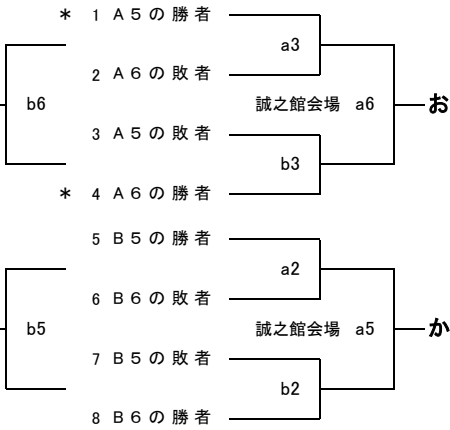

令和6年度福山地区高等学校バスケットボール部春季リーグ戦 組み合わせ

期 日; 3月15日(土)・3月16日(日) 会場; 福山誠之館高校(A・B)(a・b) / 府中高校(C・D)(c・d) / 市立福山高校(E・F)(e・f)

試合時刻; ①9:00~ ②10:20~ ③11:40~ ④13:00~ ⑤14:20~ ⑥15:40~

試合時間; 8(2)8(7)8(2)8 延長3分

【男子】1日目

【男子】2日目

【女子】1日目

【女子】2日目

【男子う】府中会場

	広大福山	神辺旭	葦陽	神辺	銀河学院B	順位
広大福山		C1	c1	c5	D5	勝 敗 位
神辺旭	C1		C5	d1	d5	勝 敗 位
葦陽	c1	C5		D1	c3	勝 敗 位
神辺	c5	d1	D1		C3	勝 敗 位
銀河学院B	D5	d5	c3	C3		勝 敗 位

【男子え】市立福山会場

	府中東	市立福山	戸手	近大福山	松永	順位
府中東		E1	e1	e5	F5	勝 敗 位
市立福山	E1		E5	f1	f5	勝 敗 位
戸手	e1	E5		F1	e3	勝 敗 位
近大福山	e5	f1	F1		E3	勝 敗 位
松永	F5	f5	e3	E3		勝 敗 位

【注意】 *印は第1試合のT.Oがあります。T.O割り当ては実力的になつているため、必ず詳細で確認してください。

【お願い】 市立福山会場に観戦のために来校される場合は、公共交通機関をご利用ください。

【男子あ・い】銀河学院A・英数学館・福山工業・盈進
明王台・府中・大門・誠之館(会場校)
【男子う】広大福山・神辺・葦陽・神辺旭・銀河学院B
【男子え】近大福山・戸手・府中東・市立福山(会場校)・松永

【女子ア】英数学館・銀河学院・神辺旭・大門
【女子イ】府中(会場校) 【女子イ・ウ】誠之館・府中東・明王台・葦陽・合同A・合同B
【女子ウ】市立福山(会場校)

※不参加: 戸手(女子)・広大福山(女子)