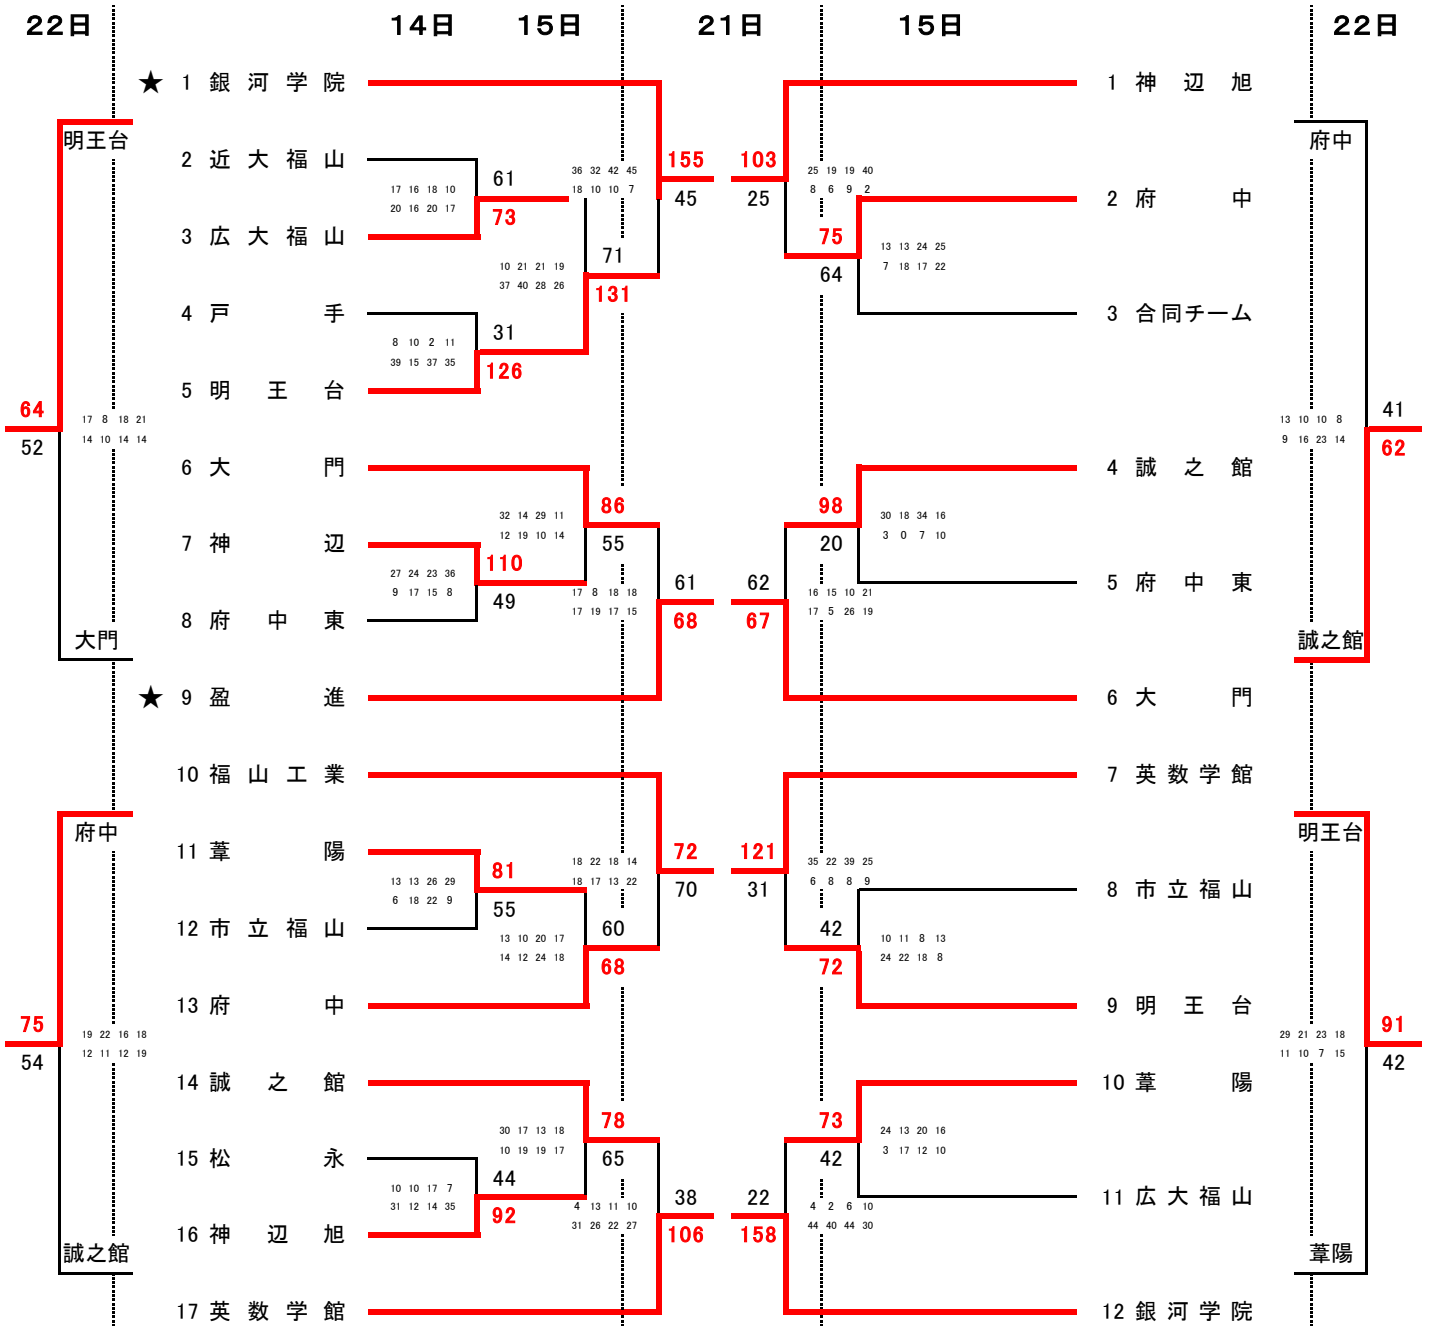

令和6年度福山地区高等学校新人バスケットボール大会 最終結果

【男子】

【女子】

	銀河学院	盈進	福山工業	英数学館	順位
銀河学院	○	35 6 119 31 18 29 11 24 13	○ 37 5 166 37 12 55 7 37 16	○ 17 10 66 19 14 22 15 8 20	3 0 勝 敗 1 位
盈進	● 6 35 48 18 31 11 29 13 24	○	● 13 24 62 15 15 27 11 7 17	● 6 36 27 10 24 7 22 4 22	0 4 勝 敗 4 位
福山工業	● 5 37 40 12 37 7 55 16 37	○ 24 13 67 15 15 11 27 17 7	○	● 10 40 42 6 34 11 16 15 4	1 2 勝 敗 3 位
英数学館	● 10 17 59 14 19 15 22 20 8	○ 36 6 104 24 10 22 7 22 4	○ 40 10 94 34 6 16 11 4 15	○	2 1 勝 敗 2 位

男子	順位	女子	順位
銀河学院	1	英数学館	1
英数学館	2	銀河学院	2
福山工業	3	神辺旭	3
盈進	4	大門	4
明王台	5	誠之館	5
府中	6	明王台	6
大門	7	府中	7
誠之館	8	葦陽	8

	神辺旭	大門	英数学館	銀河学院	順位
神辺旭	○	21 8 104 27 14 30 9 26 19	● 7 21 60 20 15 12 28 21 25	● 12 24 46 6 25 14 22 14 28	1 2 勝 敗 3 位
大門	● 8 21 50 14 27 9 30 19 26	○	● 3 24 57 17 29 26 12 11 28	● 5 27 33 8 34 12 24 8 32	0 3 勝 敗 4 位
英数学館	○ 21 7 89 15 20 28 12 25 21	○ 24 3 60 29 17 12 26 28 11	○	○ 14 13 55 13 17 12 9 16 11	3 0 勝 敗 1 位
銀河学院	○ 24 12 99 25 6 22 14 28 14	○ 27 5 46 34 8 24 12 32 8	● 13 14 33 17 13 9 12 11 16	○	2 1 勝 敗 2 位