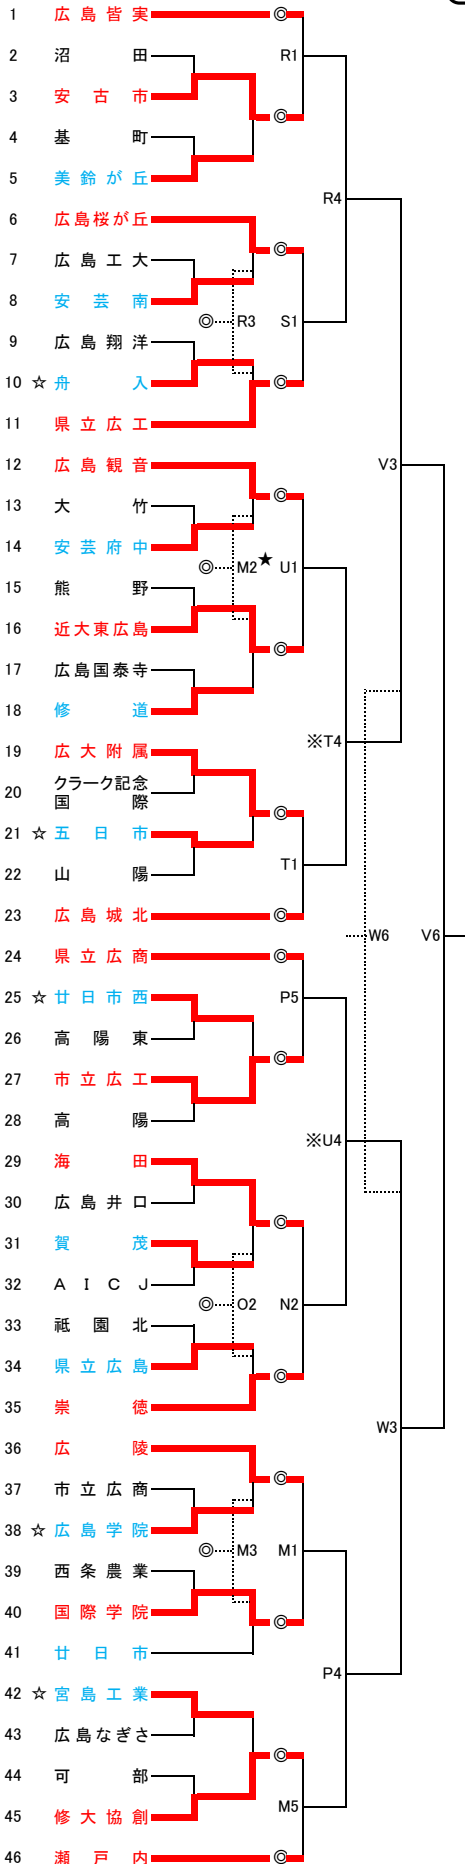

# [12.16訂正版] 第71回広島県高等学校バスケットボール新人大会 広島地区予選 (3回戦以降)

の部分に訂正があります

赤字のチームは3回戦進出チームおよび県大会出場チーム  
青字のチームは代表決定戦出場チームです。

《男子》

《女子》

## 【連絡事項】 ◎は県大会出場

- チーム責任者は自チームの試合の1試合前の開始時までに会場へお越しください。
- 試合時間は10-②-10-⑦-10-②-10で行います。延長戦は②分の休憩の後、5分の試合を行うものとします。
- 試合は必ず定刻で開始してください。
- 試合開始時刻がずれた場合は、アップ開始後10分で開始してください。
- テーブルオフィシャル(TO)は第1試合は割り当て校、第2試合以降は原則敗者テーブルとします。
- ☆印が第1試合のテーブルオフィシャルです。確認してください。
- ※印の試合の勝ちチームは次の試合の第1試合のテーブルオフィシャルです。女子順位決定戦「S4の負」にも☆印があるので注意してください。
- 男子代表決定戦「M2★」の負けチームは、次の試合の第1試合のTOです。
- 組合せ番号の若番のチームがユニフォームは淡色(白色)とし、ベンチはテーブルオフィシャルに向かって右側とする。
- 各チームのスコアラーは前試合のハーフタイムまでに、本部席にてスコアシートおよび戦績表に必要事項を記入すること。
- 貴重品(シューズを含む)の管理は各チームで責任を持って行うこと。
- 各チームで出たごみは、必ず持ち帰ってください。

## 【順位決定戦】

### 男子5~8位決定戦