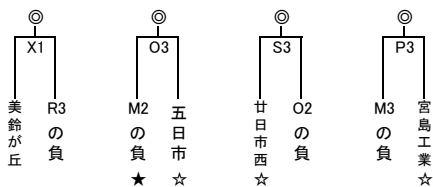

女子5位7位決定戦

【男子代表決定戦】