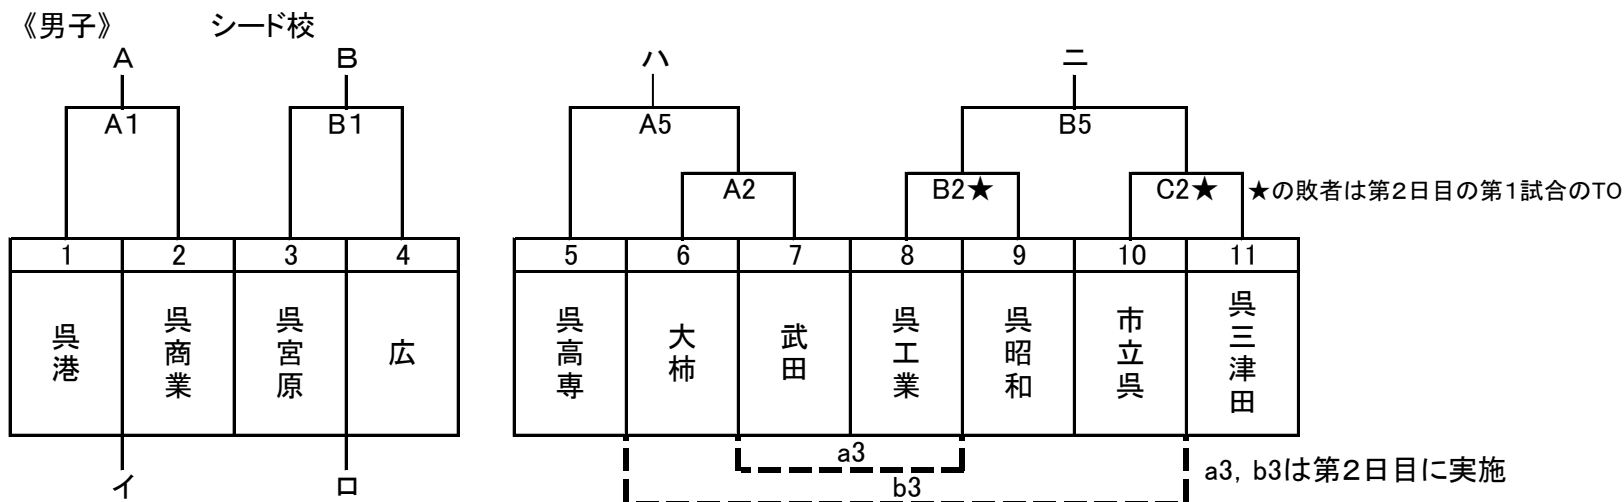

# 令和4年度 市民大会 組み合わせトーナメント

第1日目 8月2日(火)

第2日目 8月3日(水)

第3日目 8月4日(木)

開始時間	男女	男女決勝リーグ 男女5・6位決定戦								交流戦	
		Eコート				Fコート					
		対戦		TO	対戦		TO				
1 9:30	男子	決勝リーグ	b5敗者	vs	a5勝者	a2敗者	b5勝者	vs	a5敗者	b2敗者	* 第1日目・2日目の結果で決定する。
2 11:00	女子	決勝リーグ	b4敗者	vs	a4勝者	A	b4勝者	vs	a4敗者	C	
3 12:30	男・女	決勝リーグ	a2敗者	vs	b2敗者	a c	a1敗者	vs	b1敗者	b d	
4 14:00	男子	決勝リーグ	a5勝者	vs	b5勝者	E3敗者	a5敗者	vs	b5敗者	F3敗者	
5 15:30	女子	決勝リーグ	a4勝者	vs	b4勝者	B	a4敗者	vs	b4敗者	D	