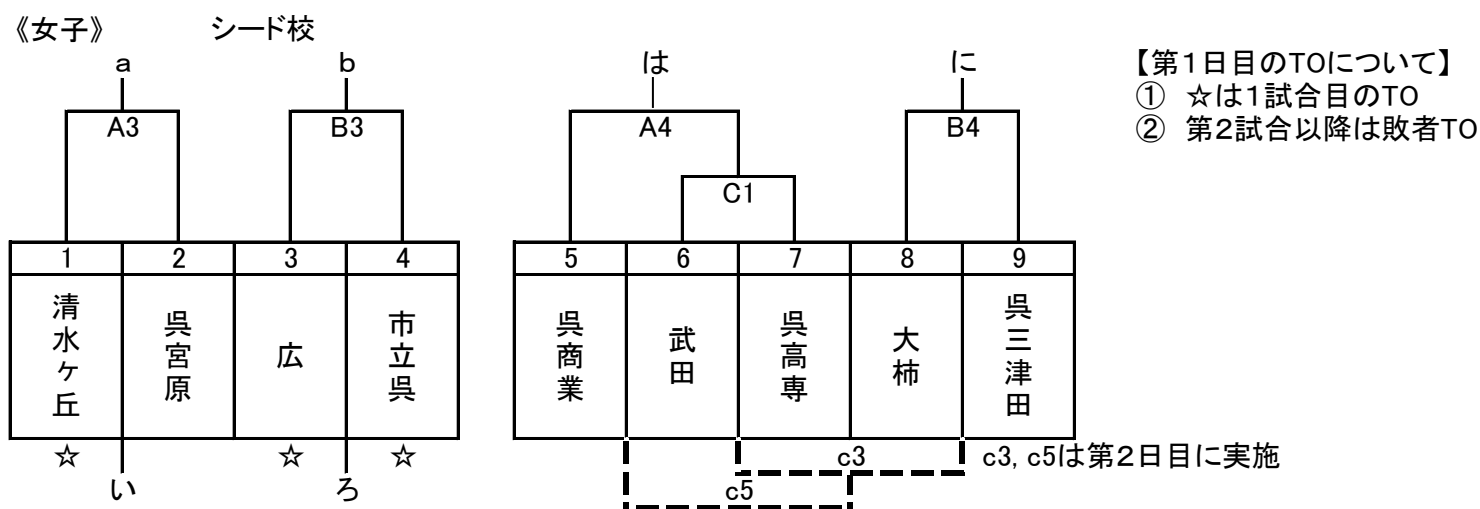

# 令和4年度 市民大会 組み合わせトーナメント

第1日目 8月2日(火)

第2日目 8月3日(水)

第3日目 8月4日(木)

開始時間	男女	男女決勝リーグ 男女5・6位決定戦								交流戦	
		Eコート				Fコート					
		対戦		TO	対戦		TO				
1 9:30	男子	決勝リーグ	b5敗者	vs	a5勝者	a2敗者	b5勝者	vs	a5敗者	b2敗者	* 第1日目・2日目の結果で決定する。
2 11:00	女子	決勝リーグ	b4敗者	vs	a4勝者	A	b4勝者	vs	a4敗者	C	
3 12:30	男・女	決勝リーグ	a2敗者	vs	b2敗者	a c	a1敗者	vs	b1敗者	b d	
4 14:00	男子	決勝リーグ	a5勝者	vs	b5勝者	E3敗者	a5敗者	vs	b5敗者	F3敗者	
5 15:30	女子	決勝リーグ	a4勝者	vs	b4勝者	B	a4敗者	vs	b4敗者	D	