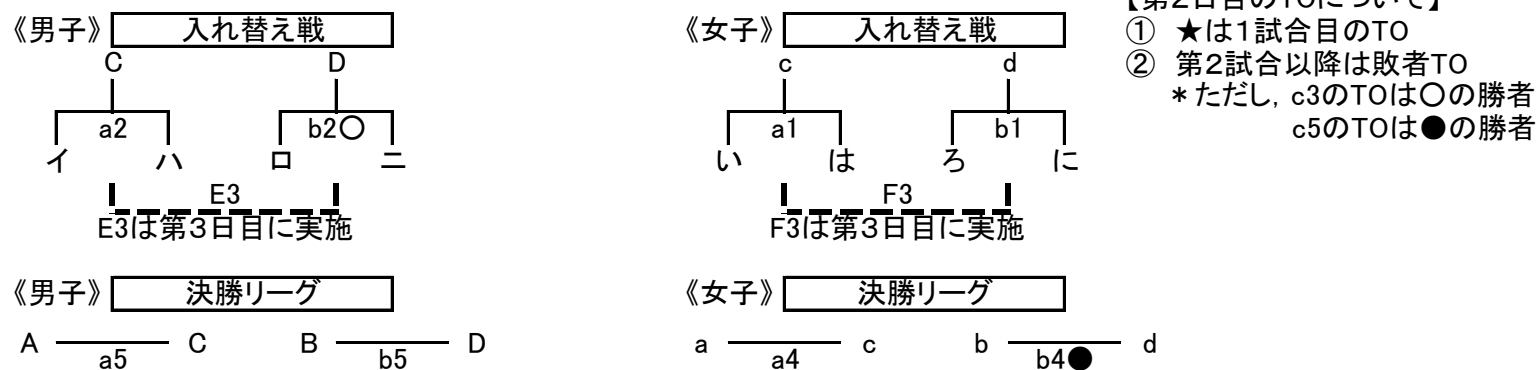

# 令和4年度 市民大会 組み合わせトーナメント

第1日目 8月2日(火)

第2日目 8月3日(水)

第3日目 8月4日(木)

開始時間	男女	男女決勝リーグ 男女5・6位決定戦								交流戦	
		Eコート				Fコート					
		対戦		TO	対戦		TO				
1 9:30	男子	決勝リーグ	b5敗者	vs	a5勝者	a2敗者	b5勝者	vs	a5敗者	b2敗者	* 第1日目・2日目の結果で決定する。
2 11:00	女子	決勝リーグ	b4敗者	vs	a4勝者	A	b4勝者	vs	a4敗者	C	
3 12:30	男・女	決勝リーグ	a2敗者	vs	b2敗者	a c	a1敗者	vs	b1敗者	b d	
4 14:00	男子	決勝リーグ	a5勝者	vs	b5勝者	E3敗者	a5敗者	vs	b5敗者	F3敗者	
5 15:30	女子	決勝リーグ	a4勝者	vs	b4勝者	B	a4敗者	vs	b4敗者	D	