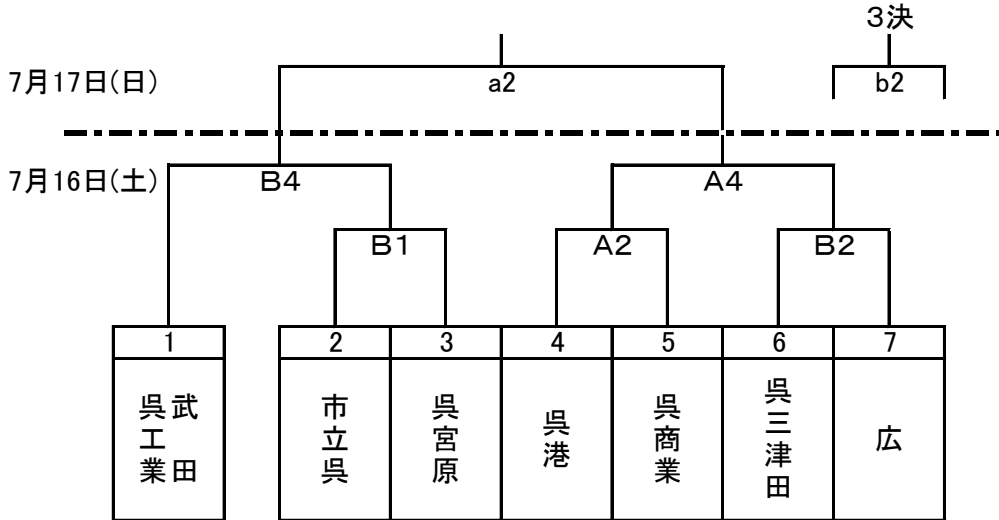

令和4年度 1年生大会 組み合わせトーナメント

《男子》

《女子》

【試合時間】

8-(2)-8-(7)-8-(2)-8

【TOについて】

- ① ☆は1日目の第1試合TO
- ② 第2試合以降のTOは敗者TOとする。
- ③ 2日目の1試合目のTOは男子決勝進出チームの2年生で協力をお願いします。
* その他のチームの協力をお願いする場合があります。