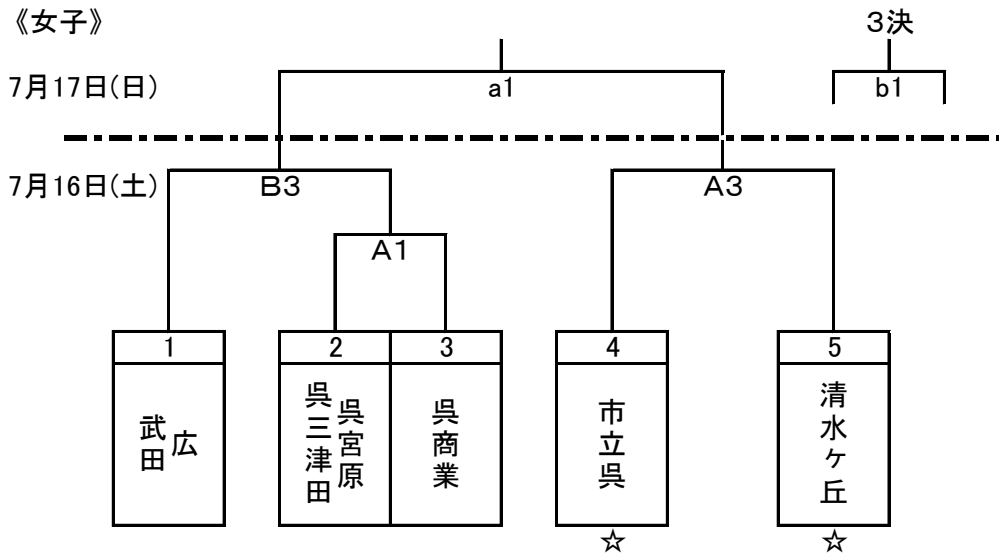

令和4年度 1年生大会 組み合わせトーナメント

《男子》

《女子》

【試合時間】

8-(2)-8-(7)-8-(2)-8

【TOについて】

- ① ☆は1日目の第1試合TO
- ② 第2試合以降のTOは敗者TOとする。
- ③ 2日目の1試合目のTOは男子決勝進出チームの2年生で協力をお願いします。
* その他のチームの協力をお願いする場合があります。