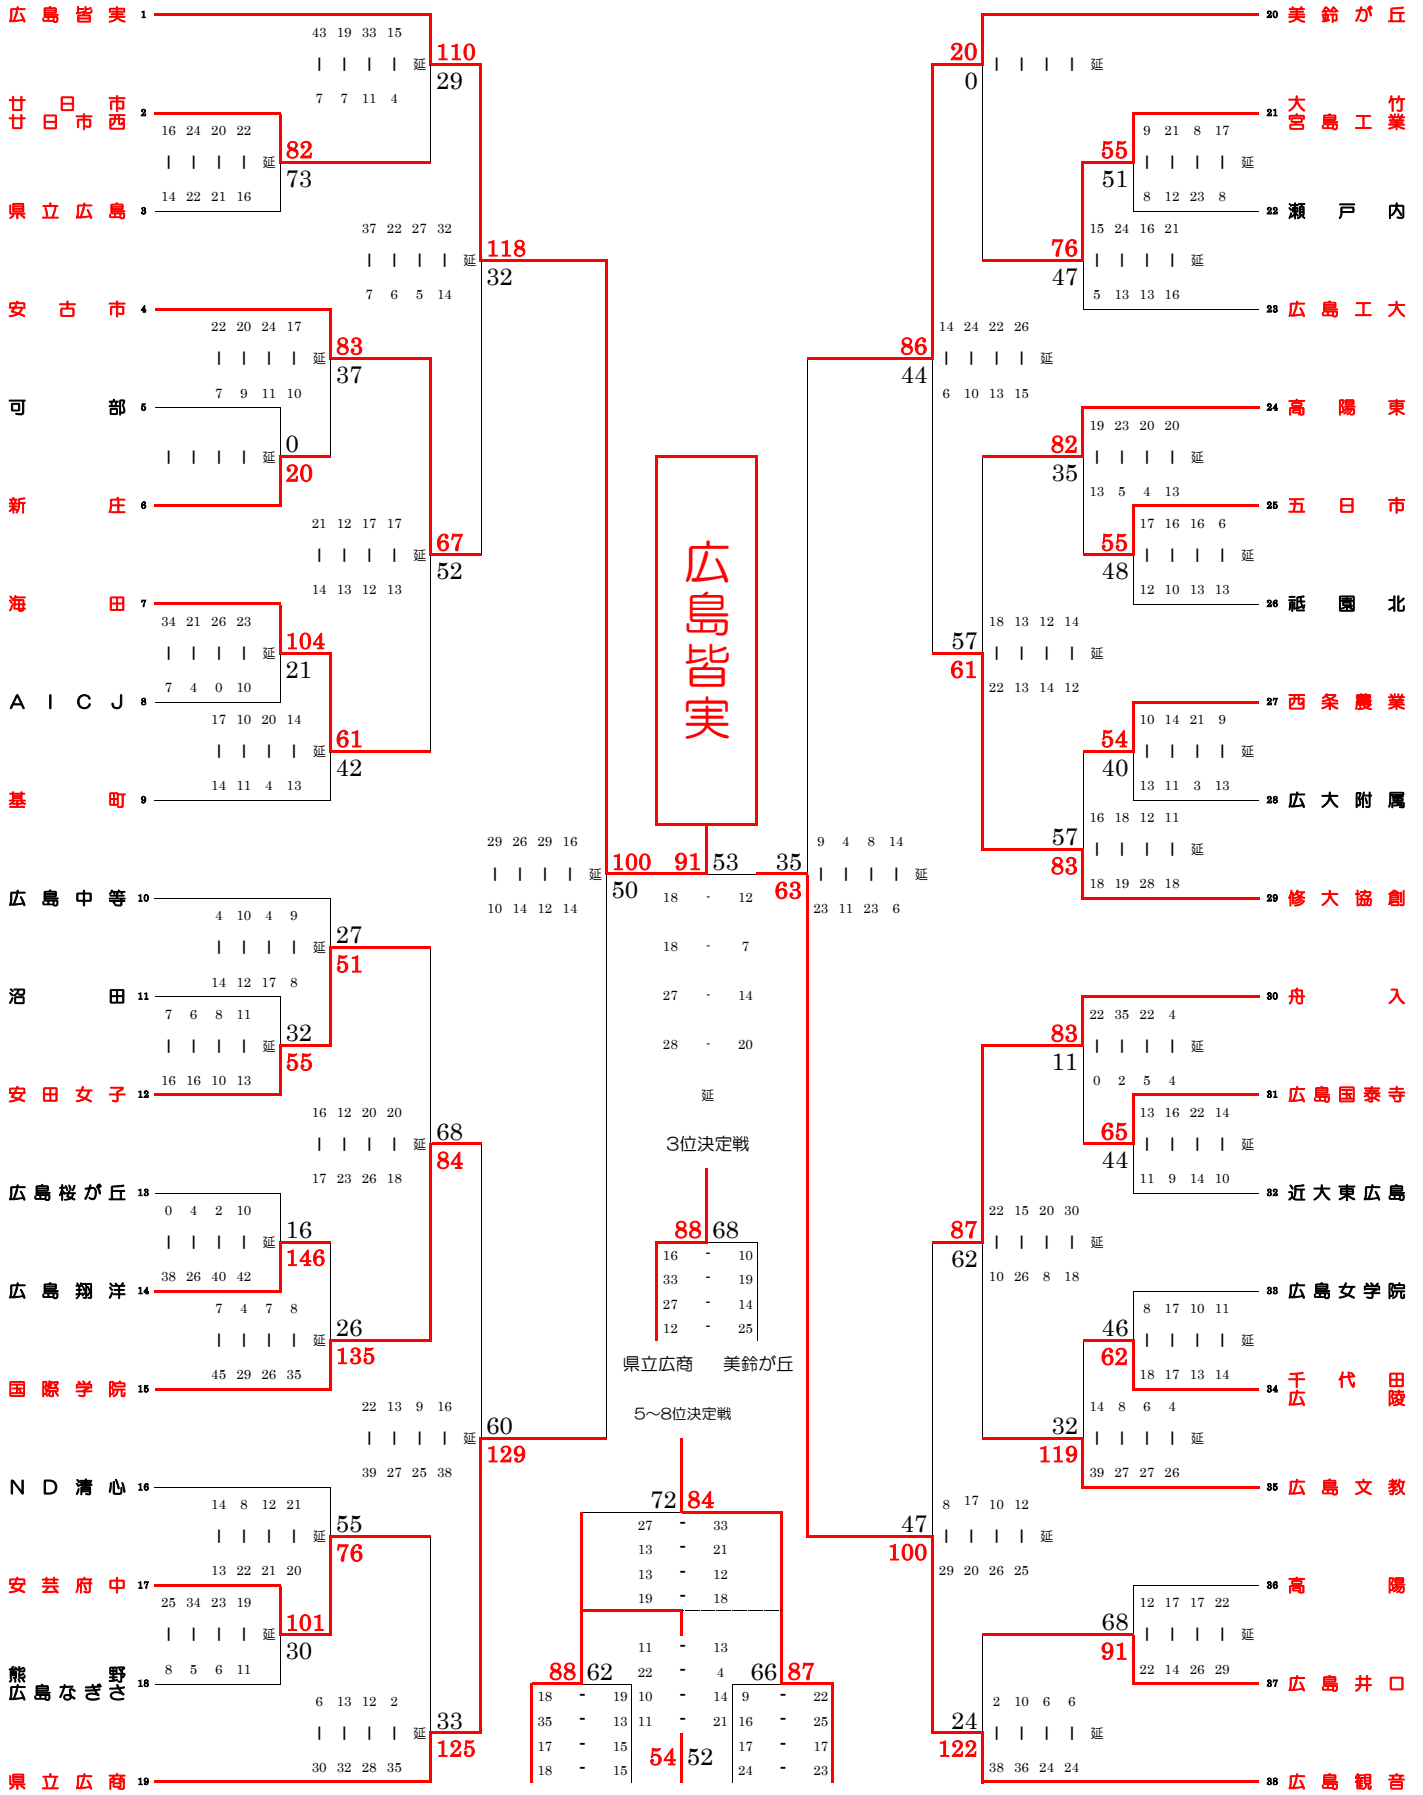

第70回 広島県高等学校バスケットボール新人大会 広島地区予選 女子

女子代表決定戦

広島中等 県立広島 五日市 千代田・広陵 西条農業 高陽 広島翔陽 新庄 広島国泰寺 広島工大 ND清心 基町