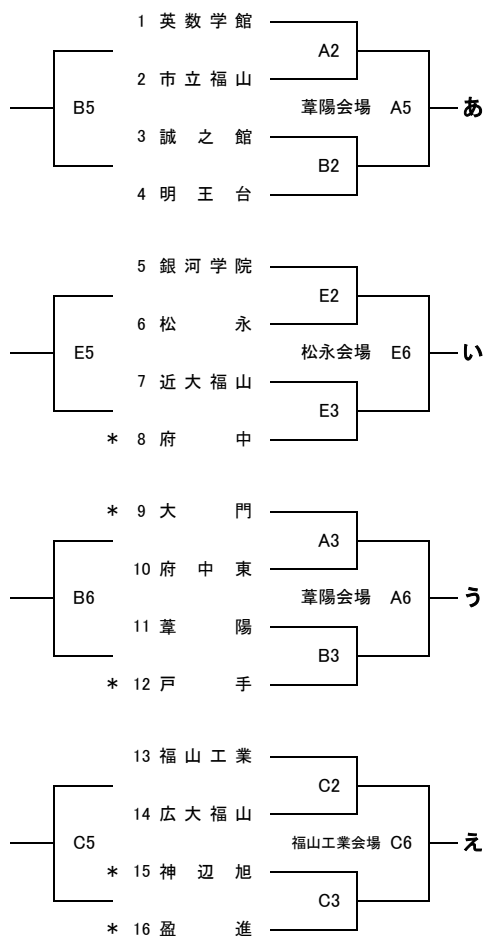

令和4年度福山地区高等学校バスケットボール部春季リーグ戦 組み合わせ

期 日； 3月11日(土)・12日(日) 会場；福山葦陽(A・B)(a・b)・福山工業(C・D)(c・d)・松永(E・F)(e・f)

試合時刻； ①9:00～ ②10:20～ ③11:40～ ④13:00～ ⑤14:20～ ⑥15:40～

試合時間； 8(2)8(7)8(2)8 延長3分

【男子】1日目

【男子】2日目

【女子】1日目

【女子】2日目

【女子イ】

	近大福山	府中	松永*	市立福山	合同*	順位
イ 近大福山	-	E1	e1	e4	F4	勝 敗 位
府中	E1	-	E4	f1	f4	勝 敗 位
松永	e1	E4	-	F1	f6	勝 敗 位
市立福山	e4	f1	F1	-	F6	勝 敗 位
合同	F4	f4	f6	F6	-	勝 敗 位

松永会場

【女子ウ】

	明王台	大門	誠之館	盈進	広大福山	順位
ウ 明王台	-	C1	c1	c4	D4	勝 敗 位
大門	C1	-	C4	d1	d4	勝 敗 位
誠之館	c1	C4	-	D1	d6	勝 敗 位
盈進	c4	d1	D1	-	D6	勝 敗 位
広大福山	D4	d4	d6	D6	-	勝 敗 位

福山工業会場

【注意】 *印は第1試合のT0があります。T.0割り当ては変則的になっているため、必ず詳細で確認してください。

【訂正】 赤字が訂正箇所です。