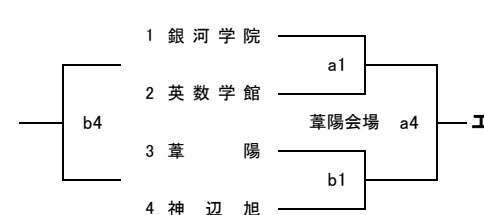

令和4年度福山地区高等学校バスケットボール部春季リーグ戦 組み合わせ

期 日； 3月11日(土)・12日(日) 会場；福山葦陽(A・B)(a・b)・福山工業(C・D)(c・d)・松永(E・F)(e・f)

試合時刻； ①9:00～ ②10:20～ ③11:40～ ④13:00～ ⑤14:20～ ⑥15:40～

試合時間； 8(2)8(7)8(2)8 延長3分

【男子】1日目

【男子】2日目

【女子】1日目

【女子】2日目

【女子イ】

	近大福山	府中	松永*	市立福山	合同*	順位
イ 近大福山	-	E1	e1	e4	F4	勝 敗 位
府中	E1	-	E4	f1	f4	勝 敗 位
松永	e1	E4	-	F1	f6	勝 敗 位
市立福山	e4	f1	F1	-	F6	勝 敗 位
合同	F4	f4	f6	F6	-	勝 敗 位

松永会場

【女子ウ】

	明王台	大門	誠之館	盈進	広大福山	順位
ウ 明王台	-	C1	c1	c4	D4	勝 敗 位
大門	C1	-	C4	d1	d4	勝 敗 位
誠之館	c1	C4	-	D1	d6	勝 敗 位
盈進	c4	d1	D1	-	D6	勝 敗 位
広大福山	D4	d4	d6	D6	-	勝 敗 位