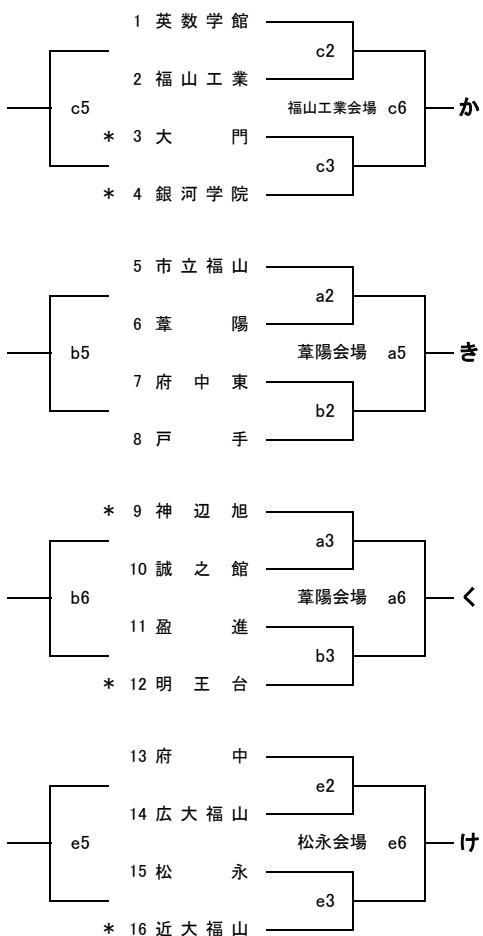

令和4年度福山地区高等学校バスケットボール部春季リーグ戦 組み合わせ

期 日； 3月11日(土)・12日(日) 会場；福山葦陽(A・B)(a・b)・福山工業(C・D)(c・d)・松永(E・F)(e・f)

試合時刻； ①9:00～ ②10:20～ ③11:40～ ④13:00～ ⑤14:20～ ⑥15:40～

試合時間； 8(2)8(7)8(2)8 延長3分

【男子】1日目

【男子】2日目

【女子】1日目

【女子】2日目

【女子イ】

	近大福山	府中	松永*	市立福山	合同*	順位
イ 近大福山	-	E1	e1	e4	F4	勝 敗 位
府中	E1	-	E4	f1	f4	勝 敗 位
松永	e1	E4	-	F1	f6	勝 敗 位
市立福山	e4	f1	F1	-	F6	勝 敗 位
合同	F4	f4	f6	F6	-	勝 敗 位

松永会場

【女子ウ】

	明王台	大門	誠之館	盈進	広大福山	順位
ウ 明王台	-	C1	c1	c4	D4	勝 敗 位
大門	C1	-	C4	d1	d4	勝 敗 位
誠之館	c1	C4	-	D1	d6	勝 敗 位
盈進	c4	d1	D1	-	D6	勝 敗 位
広大福山	D4	d4	d6	D6	-	勝 敗 位

福山工業会場

【注意】 *印は第1試合のT0があります。T.0割り当ては変則的になっているため、必ず詳細で確認してください。

【訂正】 赤字が訂正箇所です。